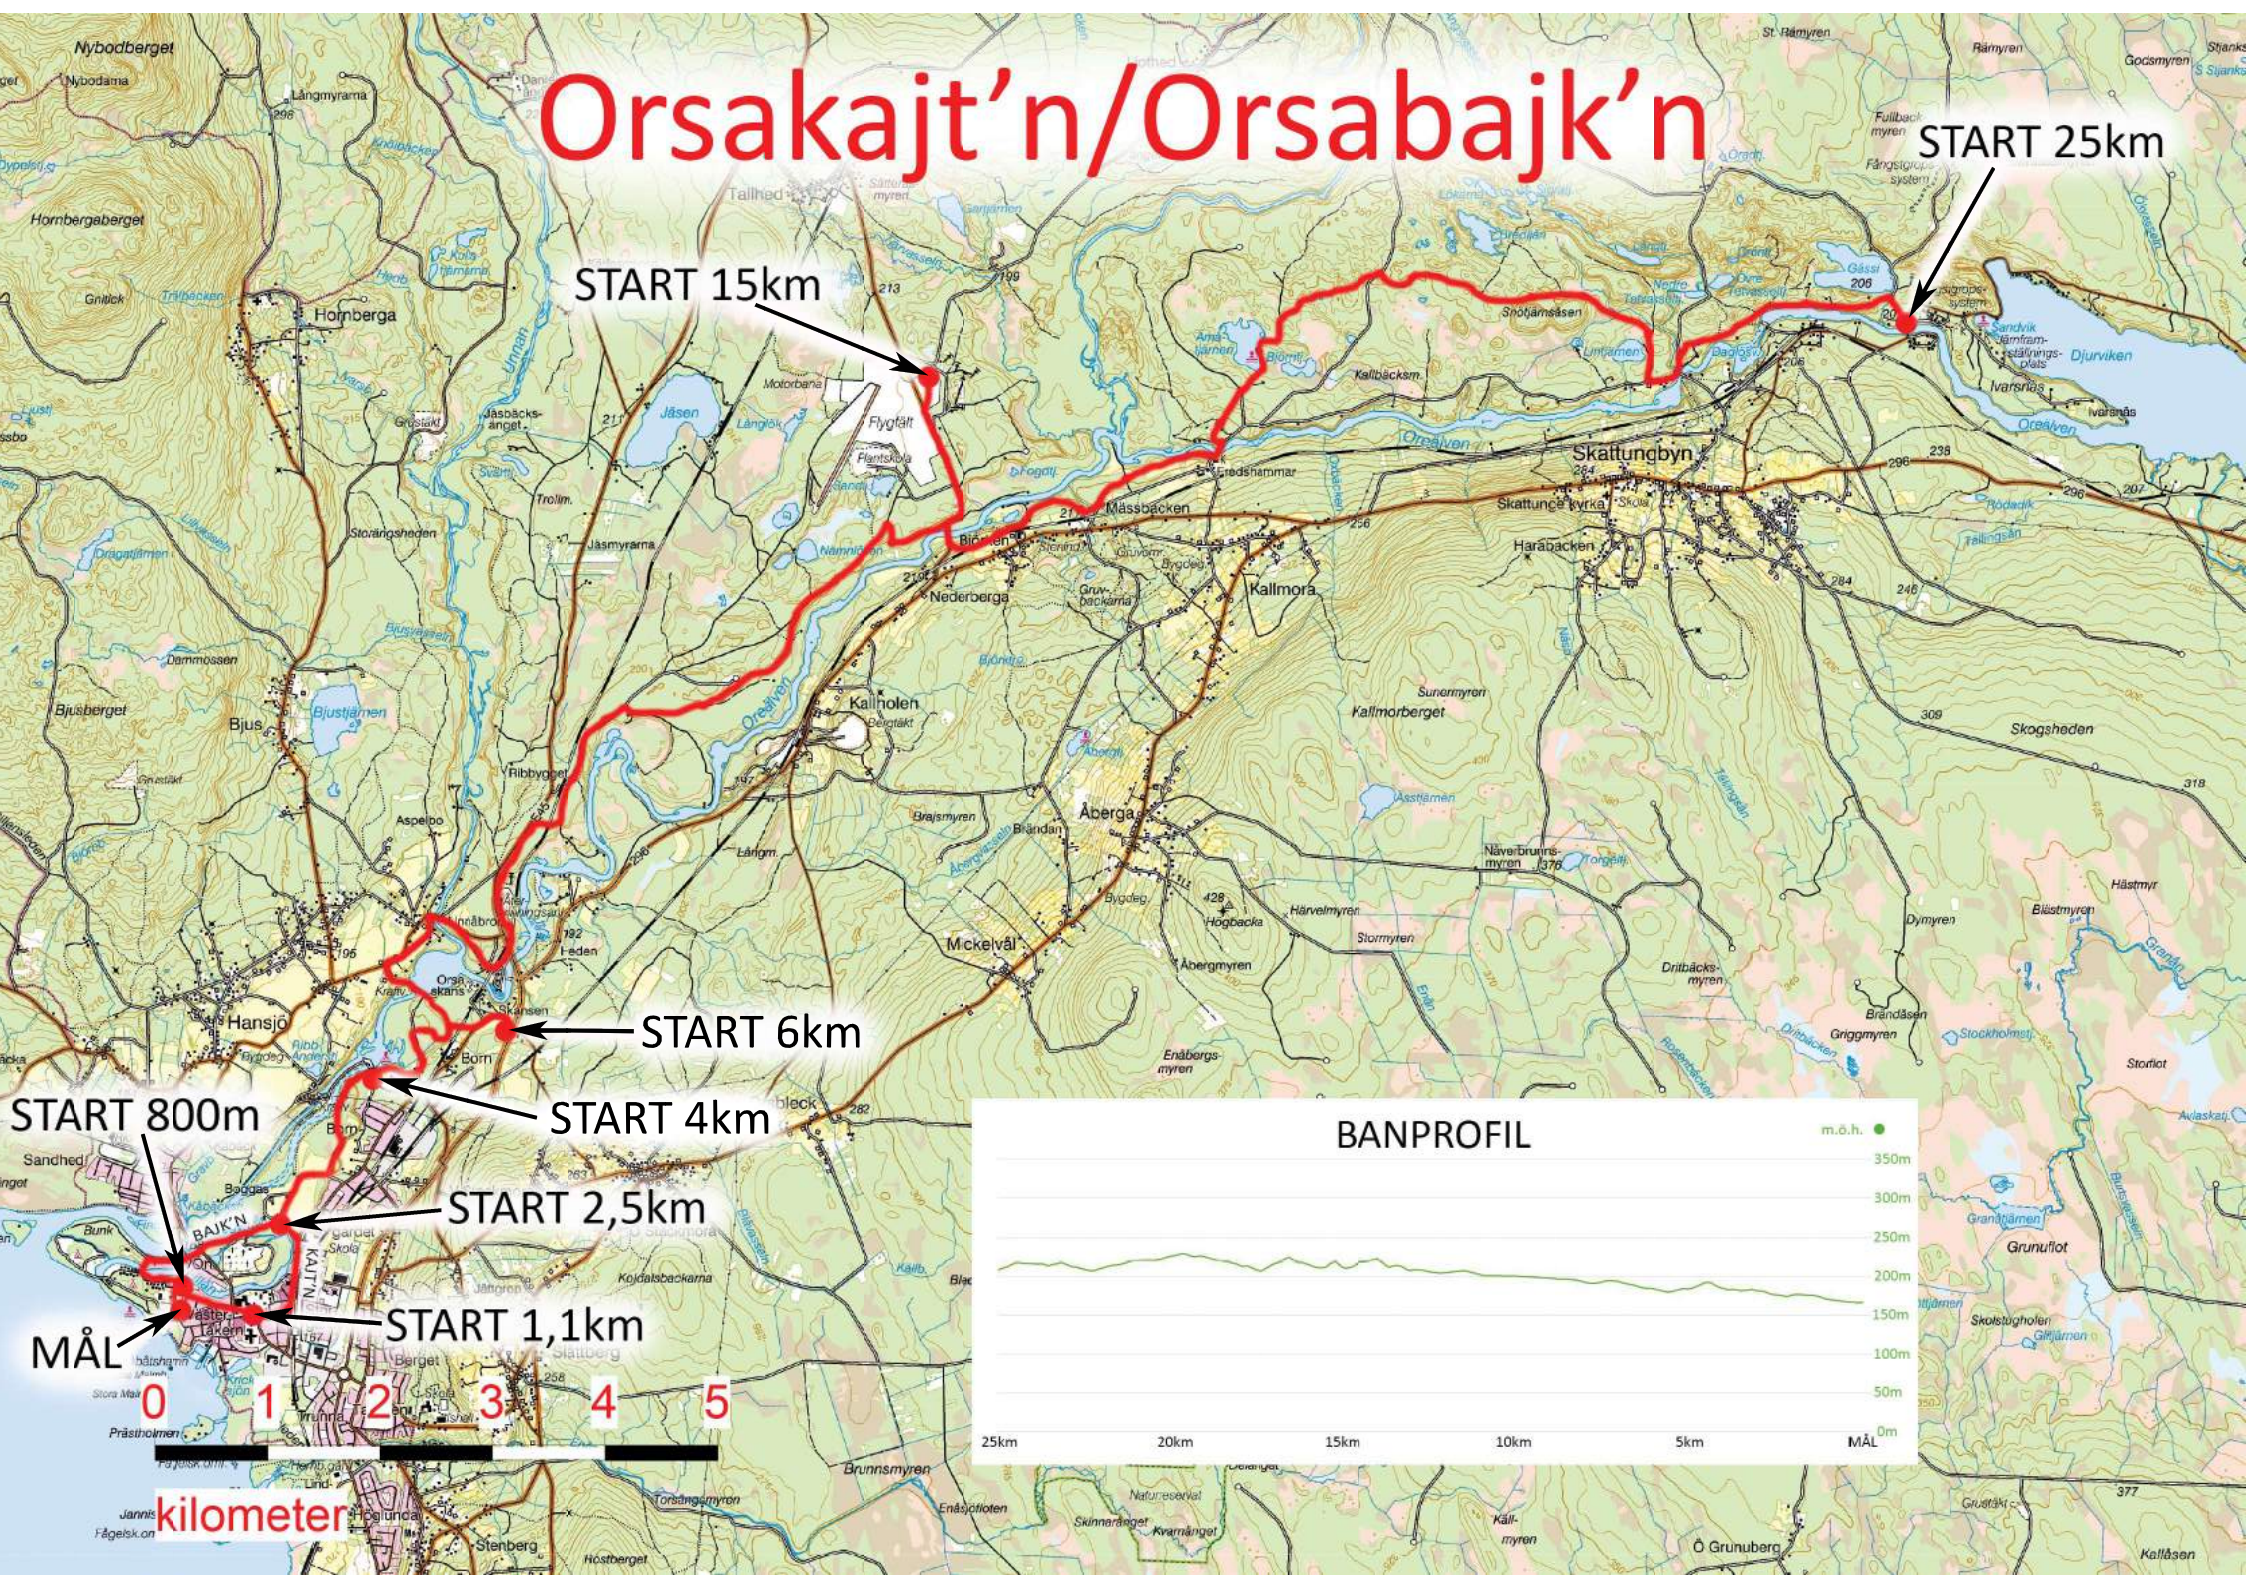

# Orsakajt'n/Orsabajk'n

START 25km

START 15km

START 6km

START 800m

START 4km

START 2,5km

START 1,1km

MÅL

BANPROFIL

m.ö.h.

350m  
300m  
250m  
200m  
150m  
100m  
50m  
0m

25km 20km 15km 10km 5km MÅL

kilometer